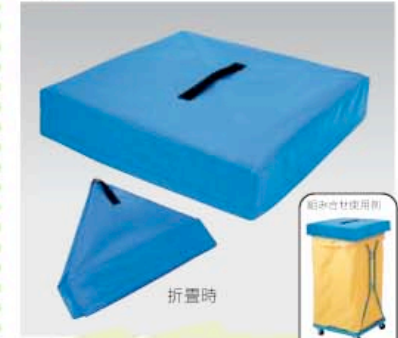

- 0208* (底・横取手付) ¥1,000
 - W410×D410×H840 ●ポリカロン製
 - *カラー●01ブルー、●05グリーン、●08オレンジ

送料¥500 (よりどり10枚以上無料)

※カバー類を洗濯する場合には、洗濯表示に従って洗って下さい。タンブラー乾燥はおやめください。

特長! ドライ品などにどうぞ。
名入れも承ります(別料金)。

ランドリーワゴン用ドライ袋

- 0209* (底・横取手付) ¥1,200
 - W400×D400×H880 ●ポリエステル製
 - *カラー●01ブルー、●04イエロー、●05グリーン、●06レッド、●11ダークネイビー、●15ライトグリーン

送料¥500 (よりどり10枚以上無料)

※カバー類を洗濯する場合には、洗濯表示に従って洗って下さい。タンブラー乾燥はおやめください。

特長! ロットバック・入荷袋の商品を
楽々取り出し。

腰の高さで
取り出しやすい

ロットバックに入荷した商品を
セットすればラクに品物を取り
出せます。

入荷品スタンド

- 041900 ¥29,000
 - スチール製焼付塗装、ベニヤ板(一部組立式)

送料無料 組立式 受注生産

特長! 汚れ物の目隠し、
匂いの防止にご活用ください。

ランドリーワゴン用ふた

- 021001 ブルー ¥2,200
 - W430×D430×H80 ●ポリカロン製

送料¥500 (よりどり10枚以上無料)

※カバー類を洗濯する場合には、洗濯表示に従って洗って下さい。タンブラー乾燥はおやめください。