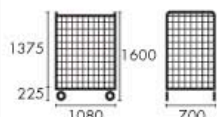

- 030201
4輪自在車(2輪ストッパー付)
¥80,000
- φ150キャスター
 - 底板:スチール製・焼付塗装
 - メッシュ部:スチール製
クロメートメッキ

送料無料 組立式

リネン用コンテナ C型

- 030301
4輪自在車(2輪ストッパー付)
¥67,800
- φ150キャスター
 - 底板:スチール製・焼付塗装
 - メッシュ部:スチール製
クロメートメッキ

送料無料 組立式

リネン用コンテナ D型