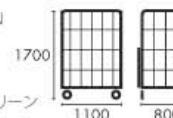

壁などの
傷つけ防止に!

※本体各種サイズございます。※底板樹脂タイプ、観音磨タイプ、中間棚もございます。詳細はお問い合わせください。

折畳み時

特長! 標準型タイプの台車です。折り畳み可能で収納にも便利!

L型カーゴ車

- 030501 本体 OPEN
●スチール製・焼付塗装
●φ150キャスター
●標準積載荷重500kg
●カラー:アイボリー、グリーン

取り寄せ

特長! 商品の落下・汚れ防止にご利用ください。

L型カーゴ車用
内カバー

- 030502 OPEN
●W1050×D750×H1500
●ポリエステル製 ●カラー:ブルー

L型カーゴ車用
外カバー

- 030503 OPEN
●W1150×D850×H1550
●ポリエステル製 ●カラー:ブルー

軽量商品の保管・整理
陳列が出来て便利です。

L型カーゴ車用
中間棚

取り寄せ

積載面が樹脂で出来ているので
軽量で静かです。