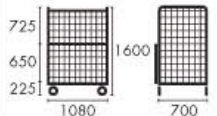

表示価格に消費税は含まれておりません。

コンテナ Container

工場の中でも外でも 大活躍!

リネン用コンテナ 標準積載荷重500kg

リネン用コンテナ A型

- 030101
4輪自在車(2輪ストッパー付)
¥82,500
- φ150キャスター
 - 底板:スチール製・焼付塗装
 - メッシュ部:スチール製
クロメートメッキ

送料無料 組立式

リネン用コンテナ B型

- 030201
4輪自在車(2輪ストッパー付)
¥80,000
- φ150キャスター
 - 底板:スチール製・焼付塗装
 - メッシュ部:スチール製
クロメートメッキ

送料無料 組立式

リネン用コンテナ C型

- 030301
4輪自在車(2輪ストッパー付)
¥67,800
- φ150キャスター
 - 底板:スチール製・焼付塗装
 - メッシュ部:スチール製
クロメートメッキ

送料無料 組立式

リネン用コンテナ D型

- 1520101 OPEN
●715×460×860 ●φ100ゴム車グレー
●自重 10kg ●ハンドル折りたたみ式
※フットブレーキはオプションとなります。