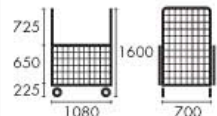

表示価格に消費税は含まれておりません。

コンテナ Container

工場の中でも外でも 大活躍!

リネン用コンテナ 標準積載荷重500kg

リネン用コンテナ A型

- 030101
4輪自在車(2輪ストッパー付)
¥82,500
- φ150キャスター
 - 底板:スチール製・焼付塗装
 - メッシュ部:スチール製
クロメートメッキ

送料無料 組立式

リネン用コンテナ B型

- 1520101 OPEN
●715×460×860 ●φ100ゴム車グレー
●自重 10kg ●ハンドル折りたたみ式
※フットブレーキはオプションとなります。