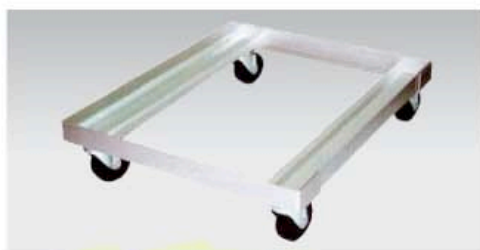

- 030201
4輪自在車(2輪ストッパー付)
¥80,000
- φ150キャスター
 - 底板:スチール製・焼付塗装
 - メッシュ部:スチール製
クロメートメッキ

送料無料 組立式

リネン用コンテナ C型

- 030301
4輪自在車(2輪ストッパー付)
¥67,800
- φ150キャスター
 - 底板:スチール製・焼付塗装
 - メッシュ部:スチール製
クロメートメッキ

送料無料 組立式

リネン用コンテナ D型

- 030401
4輪自在車(2輪ストッパー付)
¥61,000
- φ150キャスター
 - 底板:スチール製・焼付塗装
 - メッシュ部:スチール製
クロメートメッキ

送料無料 組立式

オリコンキャリア

オリコンキャリア

- 1598050 OPEN
●アルミ製 ●φ75キャスター
●ご希望サイズにて製作致します。

受注生産

オプション
バンパーゴム付

リネン用コンテナ A型・B型・C型・D型
※特注で2輪自在・2輪固定車付も承ります。
※特注でリネン用コンテナのカバーも承ります。
※バンパーゴム付など別途オプションのお見積りいたします。
※リネン用コンテナ各種は納期に受注後3日~1週間ほどかかる場合がございます。

壁などの
傷つけ防止に!

※本体各種サイズございます。※底板樹脂タイプ、観音磨タイプ、中間棚もございます。詳細はお問い合わせください。

折畳み時

特長! 標準型タイプの台車です。折り畳み可能で収納にも便利!

L型カーゴ車

- 030501 本体 OPEN
●スチール製・焼付塗装
●φ150キャスター
●標準積載荷重500kg
●カラー:アイボリー、グリーン

取り寄せ

特長! 商品の落下・汚れ防止にご利用ください。