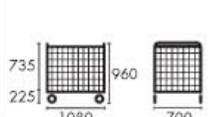

表示価格に消費税は含まれておりません。

コンテナ Container

工場の中でも外でも 大活躍!

リネン用コンテナ 標準積載荷重500kg

1. 030101
   4輪自在車(2輪ストッパー付)
   ¥82,500
2. ●φ150キャスター
   - ●底板:スチール製・焼付塗装
   - ●メッシュ部:スチール製
     クロメートメッキ

送料無料 組立式

1. 030201
   4輪自在車(2輪ストッパー付)
   ¥80,000
2. ●φ150キャスター
   - ●底板:スチール製・焼付塗装
   - ●メッシュ部:スチール製
     クロメートメッキ

送料無料 組立式

1. 030301
   4輪自在車(2輪ストッパー付)
   ¥67,800
2. ●φ150キャスター
   - ●底板:スチール製・焼付塗装
   - ●メッシュ部:スチール製
     クロメートメッキ

送料無料 組立式

1. 030401
   4輪自在車(2輪ストッパー付)
   ¥61,000
2. ●φ150キャスター
   - ●底板:スチール製・焼付塗装
   - ●メッシュ部:スチール製
     クロメートメッキ

送料無料 組立式

オリコンキャリア

1. 1598050 OPEN
   ●アルミ製 ●φ75キャスター
   ●ご希望サイズにて製作致します。

受注生産

リネン用コンテナ A型・B型・C型・D型
※特注で2輪自在・2輪固定車付も承ります。
※特注でリネン用コンテナのカバーも承ります。
※バンパーゴム付など別途オプションのお見積りいたします。
※リネン用コンテナ各種は納期に受注後3日~1週間ほどかかる場合がございます。

壁などの
傷つけ防止に!

※本体各種サイズございます。※底板樹脂タイプ、観音磨タイプ、中間棚もございます。詳細はお問い合わせください。

特長! 標準型タイプの台車です。折り畳み可能で収納にも便利!

1. 030501 本体 OPEN
   ●スチール製・焼付塗装
   ●φ150キャスター
   ●標準積載荷重500kg
   ●カラー:アイボリー、グリーン

取り寄せ

特長! 商品の落下・汚れ防止にご利用ください。

1. 030502 OPEN
   ●W1050×D750×H1500
   ●ポリエステル製 ●カラー:ブルー

1. 030503 OPEN
   ●W1150×D850×H1550
   ●ポリエステル製 ●カラー:ブルー

軽量商品の保管・整理
陳列が出来て便利です。

取り寄せ

積載面が樹脂で出来ているので
軽量で静かです。

取り寄せ

特長! 「勝手に台車が動く!!」を防止する
*ストッパー付。が大人気です!!

1. 1520107 OPEN
   ●900×600×861 ●φ125ゴム車グレー
   ●自重 16.9kg ●ハンドル折りたたみ式
   ※ストッパーペダルなしタイプもございます。

特長! 微音キャスターで静かに走行!
軽々移動で作業効率アップ!

1. 1520101 OPEN
   ●715×460×860 ●φ100ゴム車グレー
   ●自重 10kg ●ハンドル折りたたみ式
   ※フットブレーキはオプションとなります。