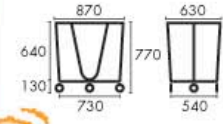

車輪に糸くずが
絡まりにくい
仕様です。

キャスターがウレタンに!!
床にあとがつきにくい。
ベアリング入りで動きもスムーズ

Good!

×リット!

送料2台以上無料
1台 送料¥500

※(大)(中)の
取り混ぜは
出来ません。

セットでお得!!
運搬車本体+カバー+スプリング台をセットで
お買い上げの場合
送料無料