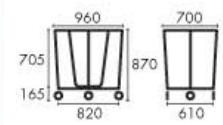

運搬車(中)

0202011 ¥27,000
運搬車(中)本体
●スチール製焼付塗装
●φ75ウレタンキャスター